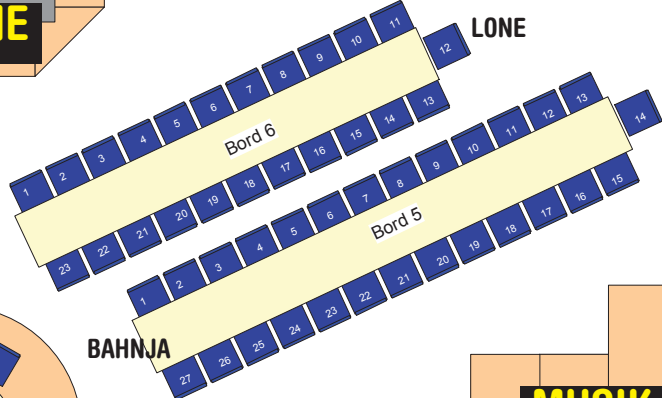

Indgangs scene areal

HOVEDBORD

JIWAD

BAHNJA

MUSIK

GARDEROBE 1

1.06 CAFÉ

REGITZE

OTTO

LONNIE

GARDEROBE 2

BAR

GÅRDEN 1

GÅRDEN 2

EROBE

OYER