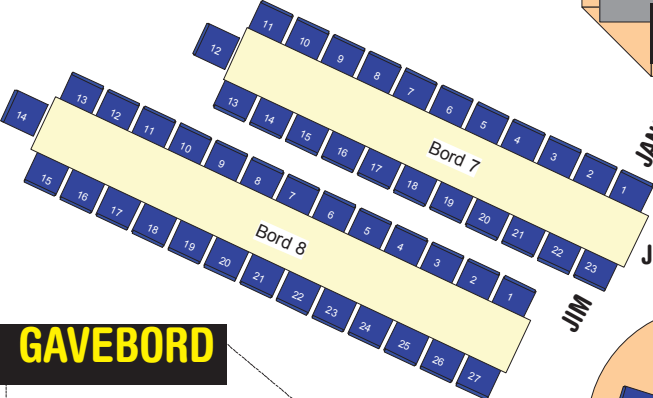

Indgangs scene areal

HOVEDBORD

JIWAD

BAHNJA

MUSIK

GARDEROBE 1

1.06 CAFÉ

REGITZE

OTTO

LONNIE

GARDEROBE 2

BAR

GÅRDEN 1

GÅRDEN 2

EROBE

OYER