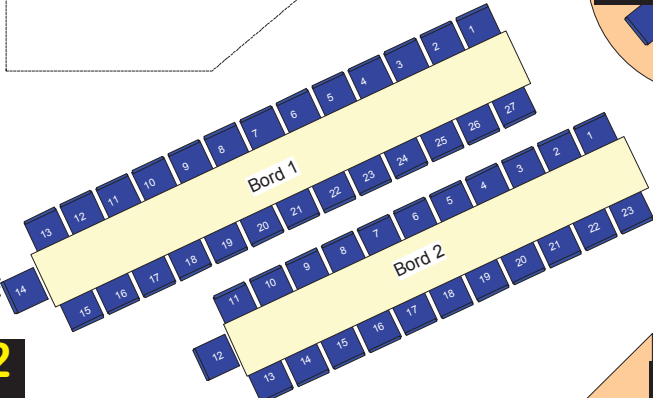

Indgangs scene areal

HOVEDBORD

JIWAD

BAHNJA

MUSIK

GARDEROBE 1

1.06 CAFÉ

REGITZE

OTTO

LONNIE

GARDEROBE 2

BAR

GÅRDEN 1

GÅRDEN 2

EROBE

OYER