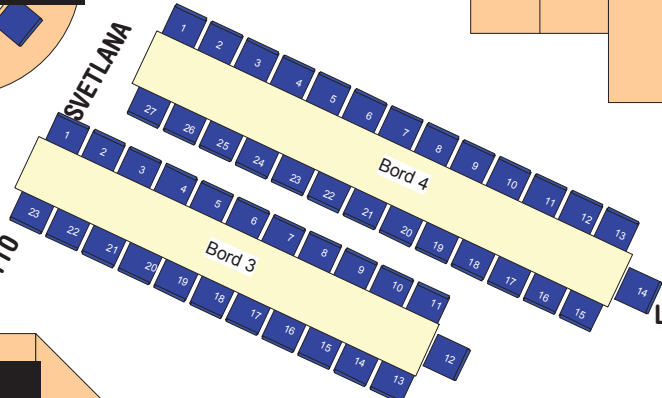

Indgangs scene areal

HOVEDBORD

JIWAD

BAHNJA

MUSIK

GARDEROBE 1

1.06 CAFÉ

REGITZE

OTTO

LONNIE

GARDEROBE 2

BAR

GÅRDEN 1

GÅRDEN 2

EROBE

OYER